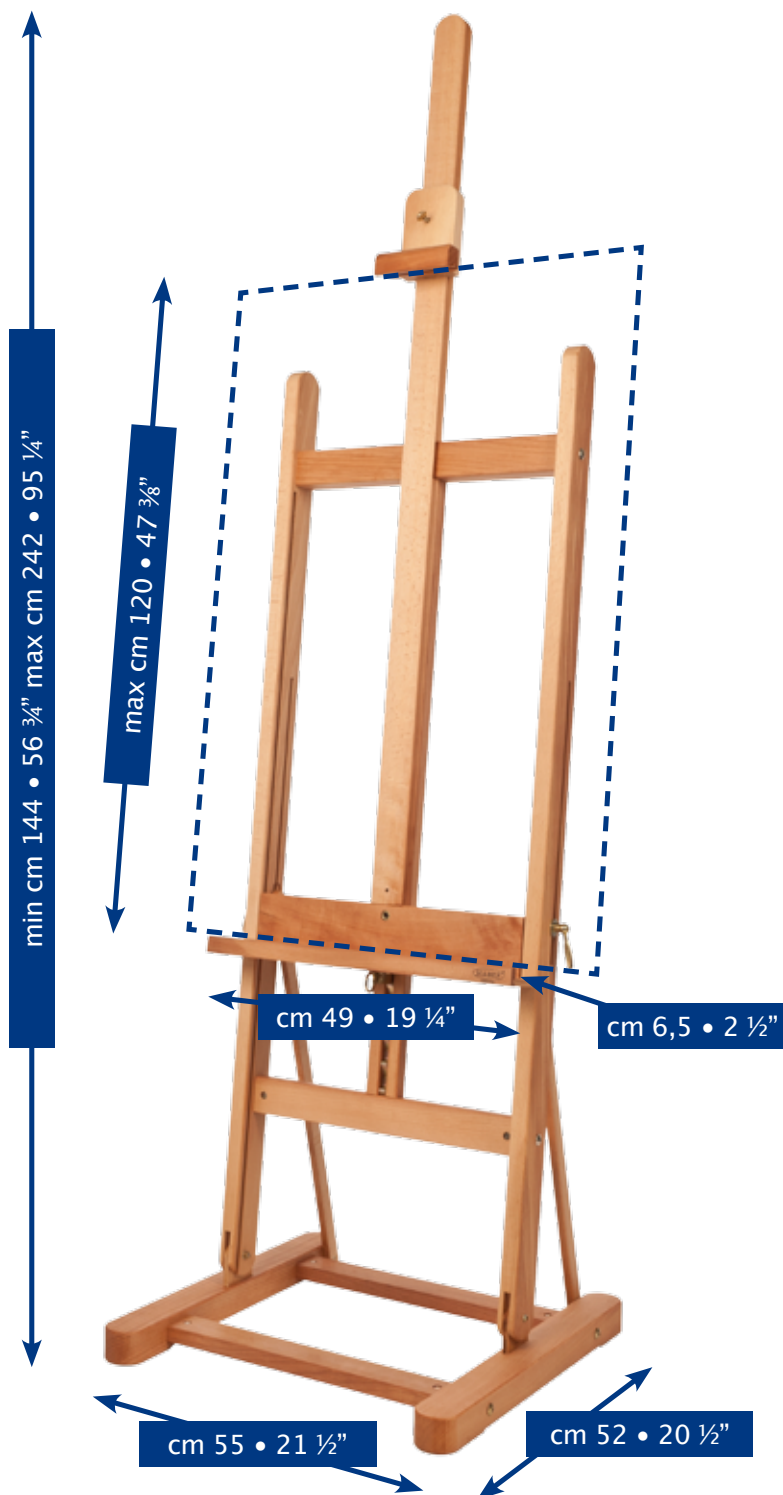

10 kg
22 lbs

Canvas
max 10 kg
22 lbs

M/10

A

BASE

- Costruito in massello di faggio evaporato oliato
- Regolazione angolo di lavoro mediante leve
- Sistema di sicurezza anti-ribaltamento
- Base completamente richiudibile
- Movimento di elevazione regolato da cremagliera
- Fornito in kit di montaggio

BASIC

- Constructed of oiled, stain-resistant beech wood
- Adjustable working angle by lever handles
- No-collapsible safety system
- Closable base
- Canvas holder height is adjusted by ratchet
- Simple assembly required

BASE

- Construit en hêtre évaporé huilé
- Réglage de l'angle d'inclinaison avec poignées à lever
- Système de sécurité anti-renversement
- Base fermable
- Mouvement d'élévation par crémaillère
- Fourni en kit de montage

BÁSICO

- Construido en madera de haya evaporada aceitada
- Regulación del ángulo de trabajo con palancas
- Sistema de seguridad antivuelco
- Base cerrable
- Altura regulable por medio de trinquete
- Se suministra en kit de montaje