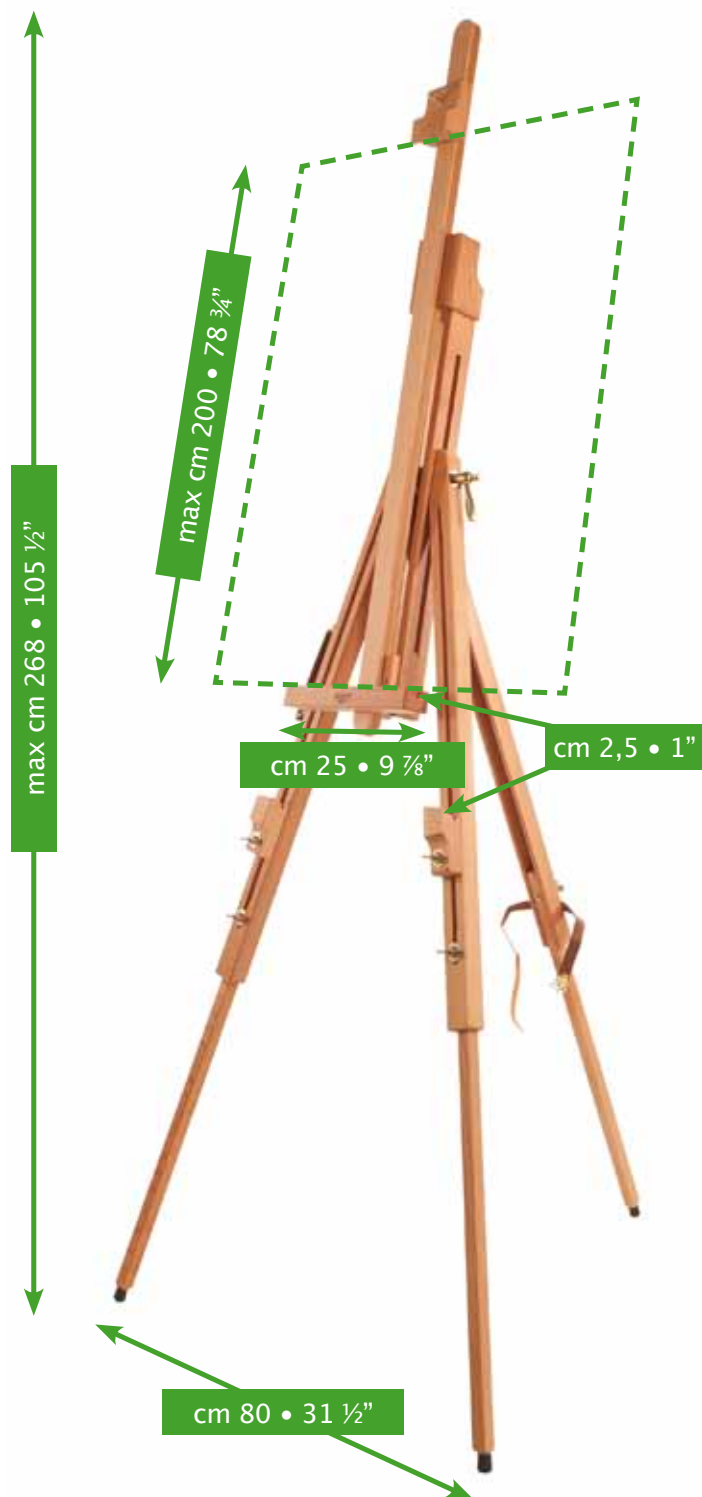

RIESIG

- Hergestellt aus geöltem, schmutzabweisendem Buchenholz
- Der Leinwandhalter ist in einen Zeichentisch wandelbar, die Tischneigung ist von waagrecht bis senkrecht stufenlos verstellbar
- Praktischer Ledertragegriff