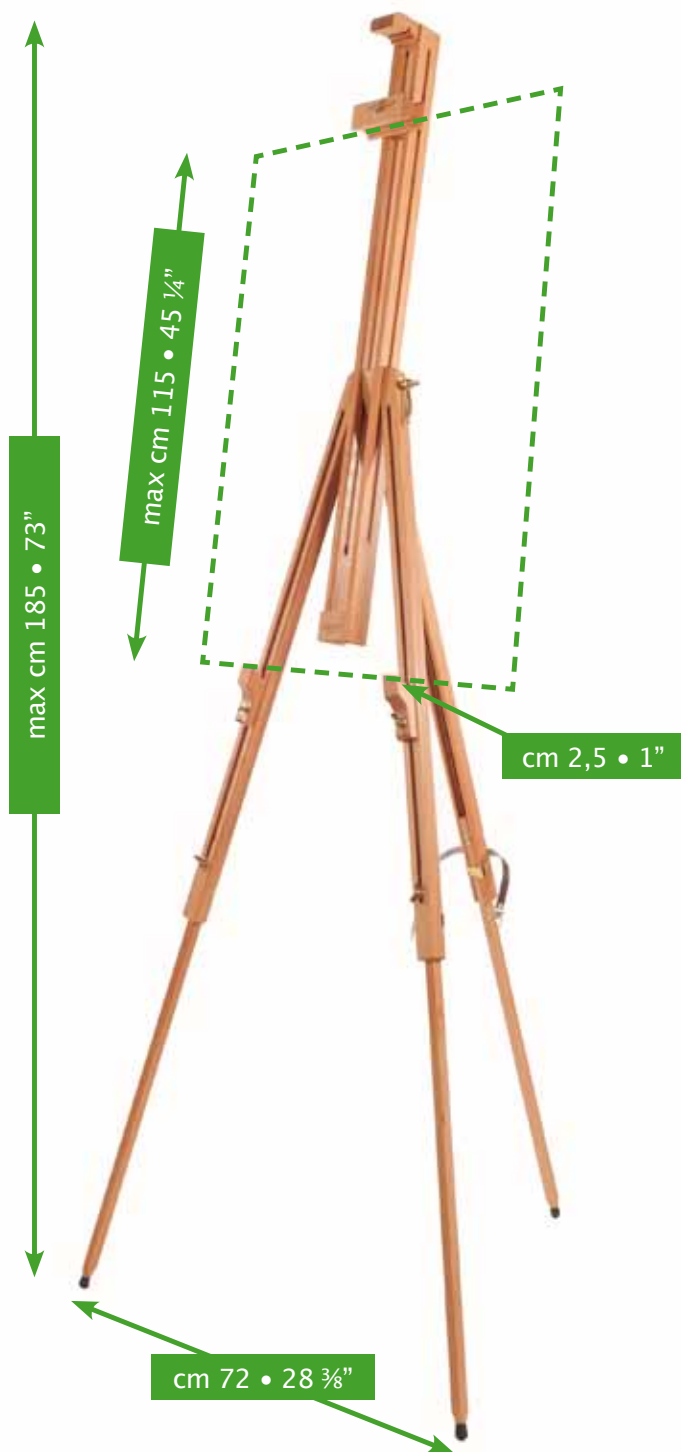

1,6 kg
3½ lbs

Canvas
max 4 kg
8¾ lbs

M/29

BASE

- Costruito in massello di faggio evaporato oliato
- Regolazione del portatele in qualsiasi posizione tra l'orizzontale e la verticale

BASIC

- Constructed of oiled, stain-resistant beech wood
- Pivoting canvas holder can be adjusted to any angle between vertical and horizontal

BASE

- Construit en hêtre évaporé huilé
- Réglage du porte-châssis sur toutes les positions comprises entre l'horizontale et la verticale

BÁSICO

- Construido en madera de haya evaporada aceitada
- Regulación de la inclinación en cualquier posición entre la horizontal y la vertical

GRUNDGESTELL

- Hergestellt aus geöltem, schmutzabweisendem Buchenholz
- Der Leinwandhalter ist in einen Zeichentisch wandelbar, die Tischneigung ist von waagrecht bis senkrecht stufenlos verstellbar

Video istruzioni di montaggio e utilizzo
Video installation and operating instruction
Vidéo installation et mode d'emploi
Video instalación y manual de instrucciones
Video Aufbauanleitung und Gebrauchsanweisung

D

4 kg
8¾ lbs

Canvas
max 6 kg
13 lbs

M/32

GIGANTE

- Costruito in massello di faggio evaporato oliato
- Regolazione del portatele in qualsiasi posizione tra l'orizzontale e la verticale
- Maniglia in cuoio per un agevole trasporto